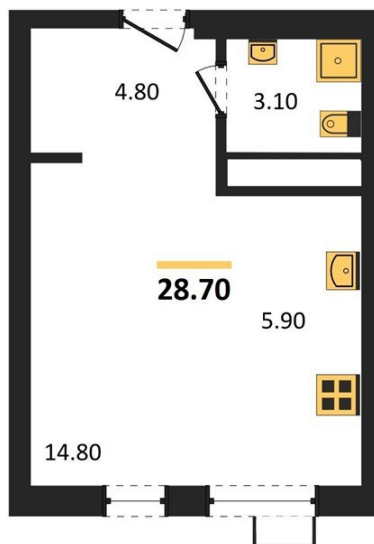

1983

НЕДВИЖИМОСТЬ И ИНВЕСТИЦИИ

Студия № 120

Этаж 10/11 · 28,70 м²

Возводится 4 Дома С Переменной Этажностью 11-13 Эт

г. Воронеж

<https://www.xn--36-6kch5aj8bbq6g.xn--p1ai/search/new/9323/>

№ квартиры	120	Этаж	10 / 11
Площадь	28,70 м²	Жилая	14,80 м²
Отделка	Предчистовая		