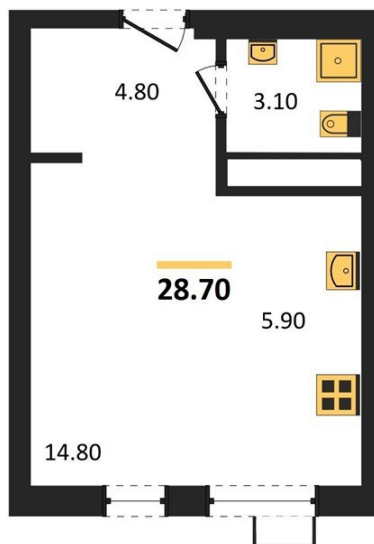

1983

НЕДВИЖИМОСТЬ И ИНВЕСТИЦИИ

Студия № 16

Этаж 2/11 · 28,70 м²

Возводится 4 Дома С Переменной Этажностью 11-13 Эт

г. Воронеж

<https://www.xn--36-6kch5aj8bbq6g.xn--p1ai/search/new/9321/>

№ квартиры	16	Этаж	2 / 11
Площадь	28,70 м²	Жилая	14,80 м²
Отделка	Предчистовая		