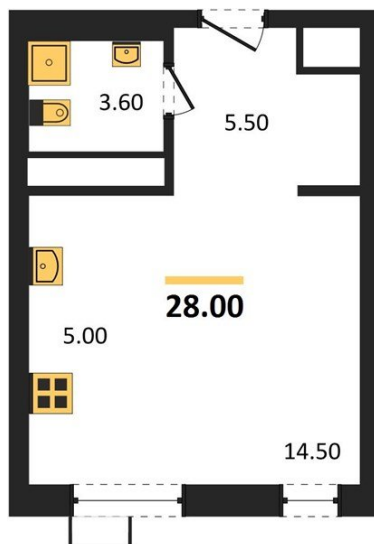

1983

НЕДВИЖИМОСТЬ И ИНВЕСТИЦИИ

Студия № 159Этаж 2/11 · 28,00 м²**Возводится 4 Дома С Переменной Этажностью 11-13 Эт**

г. Воронеж

<https://www.xn--36-6kch5aj8bbq6g.xn--p1ai/search/new/9301/>

№ квартиры	159	Этаж	2 / 11
Площадь	28,00 м²	Жилая	14,50 м²
Отделка	Предчистовая		