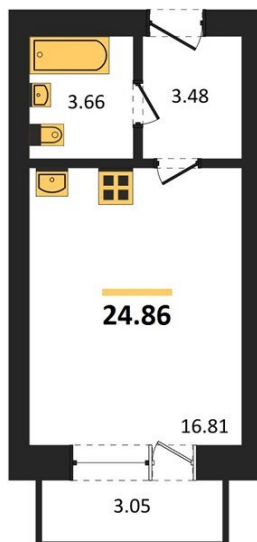

1983

НЕДВИЖИМОСТЬ И ИНВЕСТИЦИИ

Студия № 42

Этаж 1/4 · 24,40 м²

Расположен В Перспективном Развивающемся Микрорайо

г. Воронеж

<https://www.xn--36-6kch5aj8bbq6g.xn--p1ai/search/new/9275/>

№ квартиры	42	Этаж	1 / 4
Площадь	24,40 м²	Жилая	16,80 м²
Отделка	Без отделки		