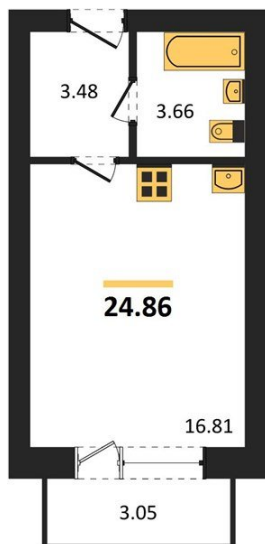

1983

НЕДВИЖИМОСТЬ И ИНВЕСТИЦИИ

Студия № 68

Этаж 4/4 · 24,40 м²

Расположен В Перспективном Развивающемся Микрорайо

г. Воронеж

<https://www.xn--36-6kch5aj8bbq6g.xn--p1ai/search/new/9274/>

№ квартиры	68	Этаж	4 / 4
Площадь	24,40 м²	Жилая	16,80 м²
Отделка	Без отделки		