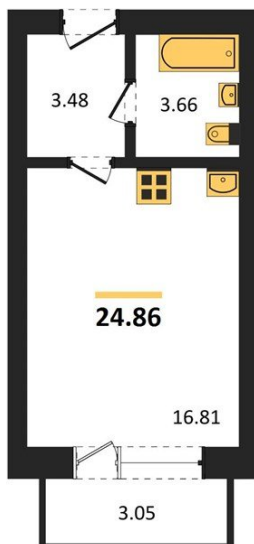

1983

НЕДВИЖИМОСТЬ И ИНВЕСТИЦИИ

Студия № 31

Этаж 4/4 · 24,40 м²

Расположен В Перспективном Развивающемся Микрорайо

г. Воронеж

<https://www.xn--36-6kch5aj8bbq6g.xn--p1ai/search/new/9270/>

№ квартиры	31	Этаж	4 / 4
Площадь	24,40 м²	Жилая	16,80 м²
Отделка	Без отделки		