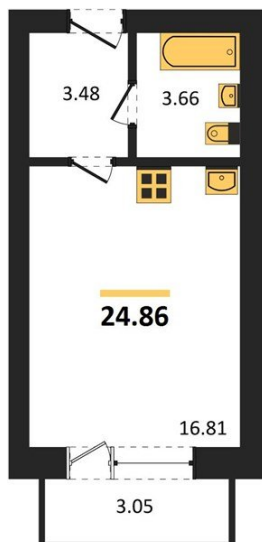

1983

НЕДВИЖИМОСТЬ И ИНВЕСТИЦИИ

Студия № 100Этаж 1/4 · 24,40 м²**Расположен В Перспективном Развивающемся Микрорайо**

г. Воронеж

<https://www.xn--36-6kch5aj8bbq6g.xn--p1ai/search/new/9261/>

№ квартиры	100	Этаж	1 / 4
Площадь	24,40 м²	Жилая	16,80 м²
Отделка	Без отделки		