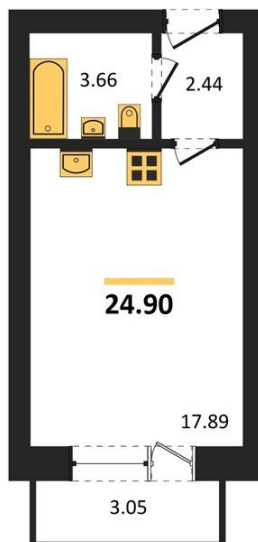

1983

НЕДВИЖИМОСТЬ И ИНВЕСТИЦИИ

Студия № 80

Этаж 1/4 · 24,50 м²

Расположен В Перспективном Развивающемся Микрорайо

г. Воронеж

<https://www.xn--36-6kch5aj8bbq6g.xn--p1ai/search/new/9256/>

№ квартиры	80	Этаж	1 / 4
Площадь	24,50 м²	Жилая	17,90 м²
Отделка	Без отделки		