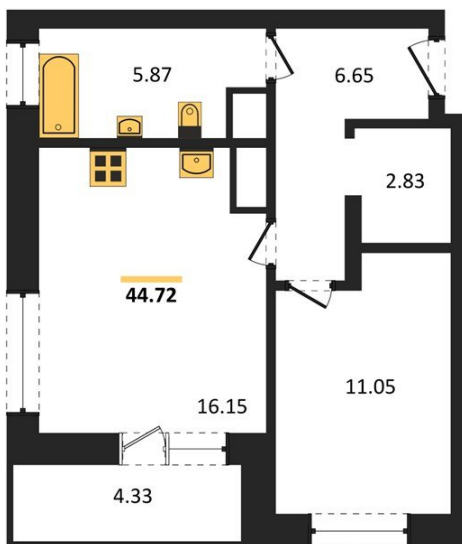

**1983**

НЕДВИЖИМОСТЬ И ИНВЕСТИЦИИ

**1-комнатная квартира № 142**Этаж 21/25 · 44,70 м<sup>2</sup>**Создан Целый Сад С Десятками Видов Растений И Разн**

г. Воронеж

<https://www.xn--36-6kch5aj8bbq6g.xn--p1ai/search/new/9239/>

№ квартиры	<b>142</b>	Этаж	<b>21 / 25</b>
Площадь	<b>44,70 м<sup>2</sup></b>	Жилая	<b>11,00 м<sup>2</sup></b>
Кухня	<b>16,20 м<sup>2</sup></b>	Отделка	<b>Предчистовая</b>

Цена за м<sup>2</sup> **164 046 ₺****Стоимость 7 332 880 ₺**