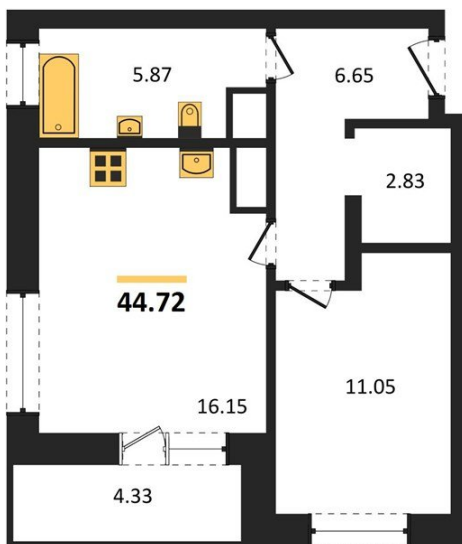

1983

НЕДВИЖИМОСТЬ И ИНВЕСТИЦИИ

1-комнатная квартира № 135Этаж 20/25 · 44,70 м²**Создан Целый Сад С Десятками Видов Растений И Разн**

г. Воронеж

<https://www.xn--36-6kch5aj8bbq6g.xn--p1ai/search/new/9238/>

№ квартиры	135	Этаж	20 / 25
Площадь	44,70 м²	Жилая	11,00 м²
Кухня	16,20 м²	Отделка	Предчистовая

Цена за м²**164 046 ₺****Стоимость****7 332 880 ₺**

Действительно на 22.06.2026

АН «1983»

квартиры36.рф · г. Воронеж