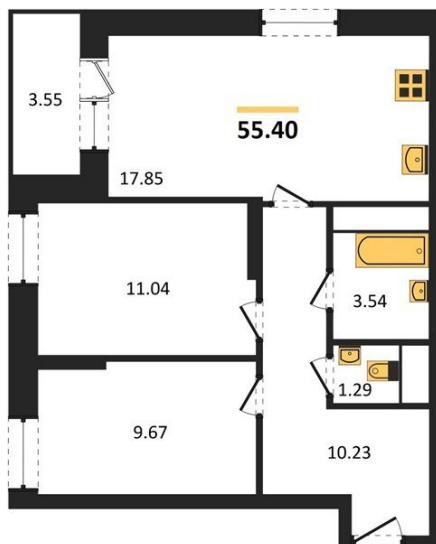

1983

НЕДВИЖИМОСТЬ И ИНВЕСТИЦИИ

2-комнатная квартира № 137Этаж 23/25 · 55,40 м²**Создан Целый Сад С Десятками Видов Растений И Разн**

г. Воронеж

<https://www.xn--36-6kch5aj8bbq6g.xn--p1ai/search/new/9185/>

№ квартиры	137	Этаж	23 / 25
Площадь	55,40 м²	Жилая	20,70 м²
Кухня	17,80 м²	Отделка	Предчистовая

Цена за м²**166 037 ₺****Стоимость****9 198 505 ₺**

Действительно на 22.06.2026

АН «1983»

квартиры36.рф · г. Воронеж