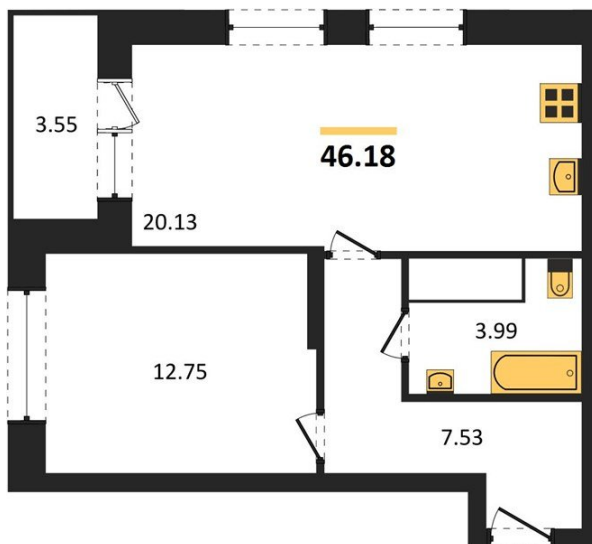

1983

НЕДВИЖИМОСТЬ И ИНВЕСТИЦИИ

1-комнатная квартира № 161Этаж 25/25 · 46,20 м²**Создан Целый Сад С Десятками Видов Растений И Разн**

г. Воронеж

<https://www.xn--36-6kch5aj8bbq6g.xn--p1ai/search/new/9162/>

№ квартиры	161	Этаж	25 / 25
Площадь	46,20 м²	Жилая	12,80 м²
Кухня	20,10 м²	Отделка	Предчистовая

Цена за м²**164 198 ₺****Стоимость****7 585 952 ₺**

Действительно на 22.06.2026

АН «1983»

квартиры36.рф · г. Воронеж