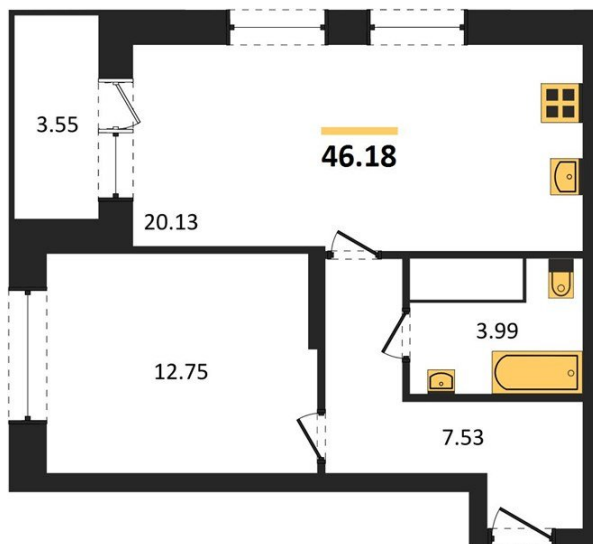

**1983**

НЕДВИЖИМОСТЬ И ИНВЕСТИЦИИ

**1-комнатная квартира № 140**Этаж 22/25 · 46,20 м<sup>2</sup>**Создан Целый Сад С Десятками Видов Растений И Разн**

г. Воронеж

<https://www.xn--36-6kch5aj8bbq6g.xn--p1ai/search/new/9160/>

№ квартиры	<b>140</b>	Этаж	<b>22 / 25</b>
Площадь	<b>46,20 м<sup>2</sup></b>	Жилая	<b>12,80 м<sup>2</sup></b>
Кухня	<b>20,10 м<sup>2</sup></b>	Отделка	<b>Предчистовая</b>

Цена за м<sup>2</sup>**164 649 ₺****Стоимость****7 606 807 ₺**