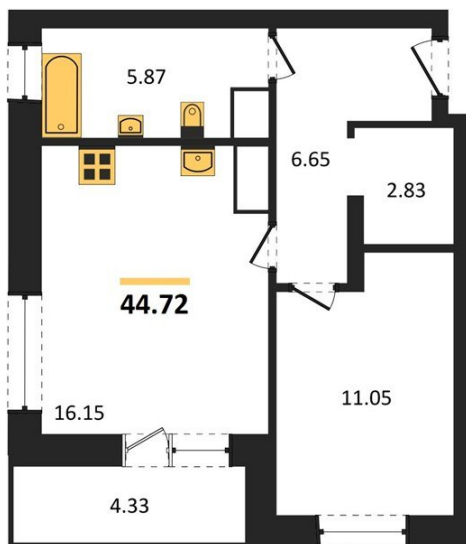

1983

НЕДВИЖИМОСТЬ И ИНВЕСТИЦИИ

1-комнатная квартира № 138Этаж 22/25 · 44,70 м²**Создан Целый Сад С Десятками Видов Растений И Разн**

г. Воронеж

<https://www.xn--36-6kch5aj8bbq6g.xn--p1ai/search/new/9155/>

№ квартиры	138	Этаж	22 / 25
Площадь	44,70 м²	Жилая	11,00 м²
Кухня	16,20 м²	Отделка	Предчистовая

Цена за м² **165 086 ₺****Стоимость 7 379 348 ₺**

Действительно на 22.06.2026

АН «1983»

квартиры36.рф · г. Воронеж