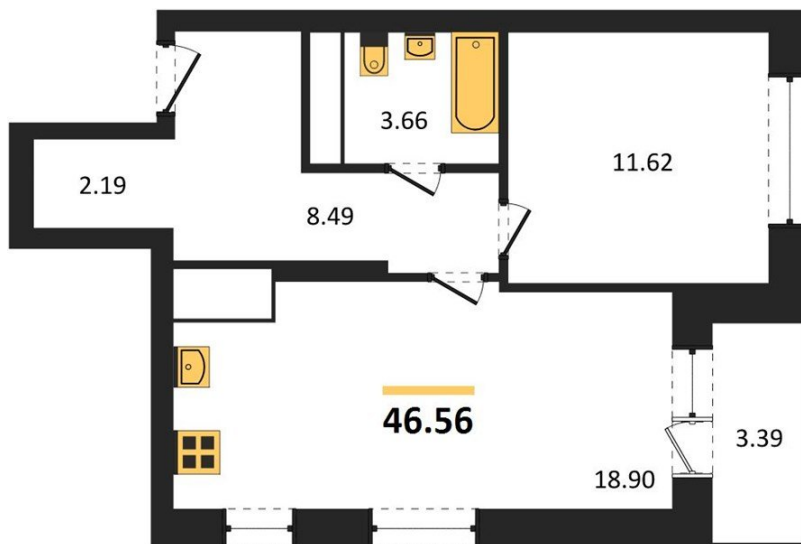

1983

НЕДВИЖИМОСТЬ И ИНВЕСТИЦИИ

1-комнатная квартира № 143Этаж 23/25 · 46,60 м²**Создан Целый Сад С Десятками Видов Растений И Разн**

г. Воронеж

<https://www.xn--36-6kch5aj8bbq6g.xn--p1ai/search/new/9147/>

№ квартиры	143	Этаж	23 / 25
Площадь	46,60 м²	Жилая	11,60 м²
Кухня	18,90 м²	Отделка	Предчистовая

Цена за м²**165 005 ₺****Стоимость****7 689 250 ₺**

Действительно на 22.06.2026

АН «1983»

квартиры36.рф · г. Воронеж