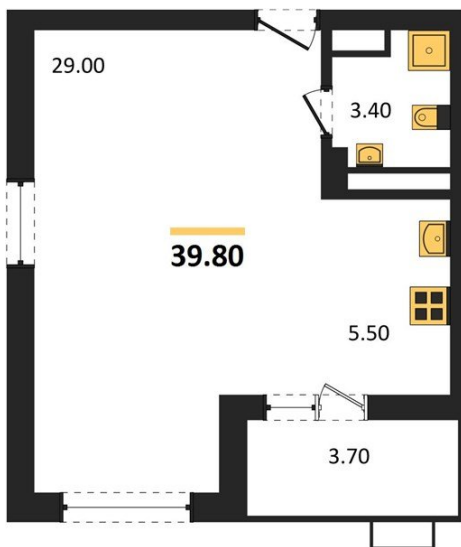

1983

НЕДВИЖИМОСТЬ И ИНВЕСТИЦИИ

Студия № 188

Этаж 15/15 · 39,80 м²

- Это Место

г. Воронеж

<https://www.xn--36-6kch5aj8bbq6g.xn--p1ai/search/new/9108/>

№ квартиры	188	Этаж	15 / 15
Площадь	39,80 м²	Жилая	29,00 м²
Отделка	Предчистовая		