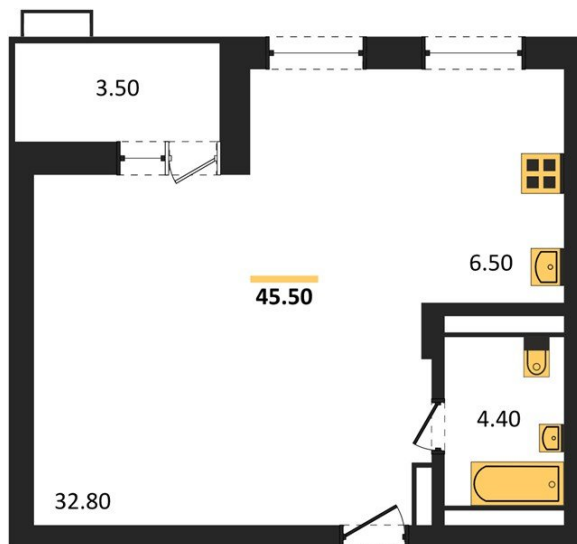

1983

НЕДВИЖИМОСТЬ И ИНВЕСТИЦИИ

Студия № 259

Этаж 8/15 · 45,50 м²

- Это Место

г. Воронеж

<https://www.xn--36-6kch5aj8bbq6g.xn--p1ai/search/new/9101/>

№ квартиры	259	Этаж	8 / 15
Площадь	45,50 м²	Жилая	32,80 м²
Отделка	Предчистовая		