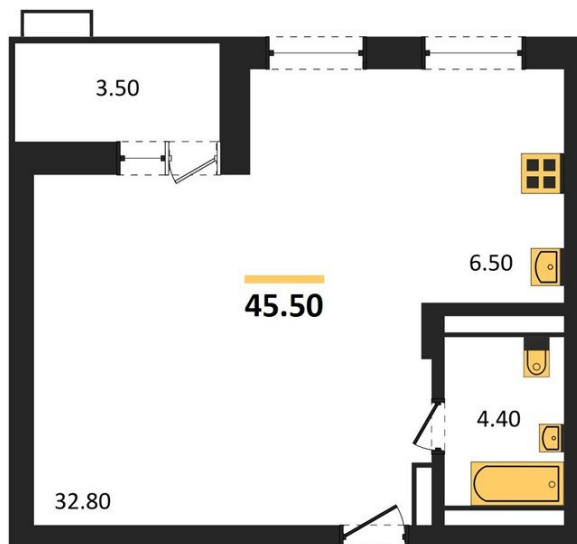

1983

НЕДВИЖИМОСТЬ И ИНВЕСТИЦИИ

Студия № 249

Этаж 7/15 · 45,50 м²

- Это Место

г. Воронеж

<https://www.xn--36-6kch5aj8bbq6g.xn--p1ai/search/new/9100/>

№ квартиры	249	Этаж	7 / 15
Площадь	45,50 м²	Жилая	32,80 м²
Отделка	Предчистовая		