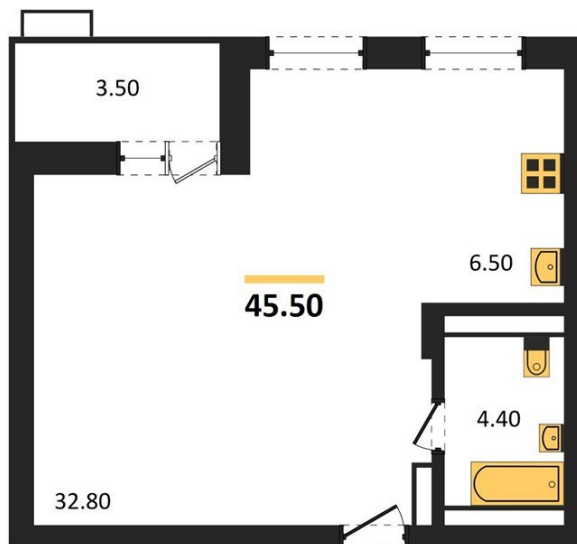

1983

НЕДВИЖИМОСТЬ И ИНВЕСТИЦИИ

Студия № 239

Этаж 6/15 · 45,50 м²

- Это Место

г. Воронеж

<https://www.xn--36-6kch5aj8bbq6g.xn--p1ai/search/new/9099/>

№ квартиры	239	Этаж	6 / 15
Площадь	45,50 м²	Жилая	32,80 м²
Отделка	Предчистовая		