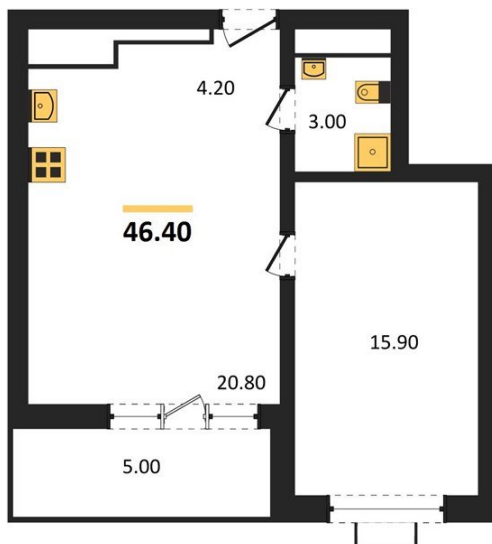

1983

НЕДВИЖИМОСТЬ И ИНВЕСТИЦИИ

1-комнатная квартира № 135

Этаж 9/15 · 46,40 м²

- Это Место

г. Воронеж

<https://www.xn--36-6kch5aj8bbq6g.xn--p1ai/search/new/9078/>

№ квартиры	135	Этаж	9 / 15
Площадь	46,40 м²	Жилая	15,90 м²
Кухня	20,80 м²	Отделка	Предчистовая