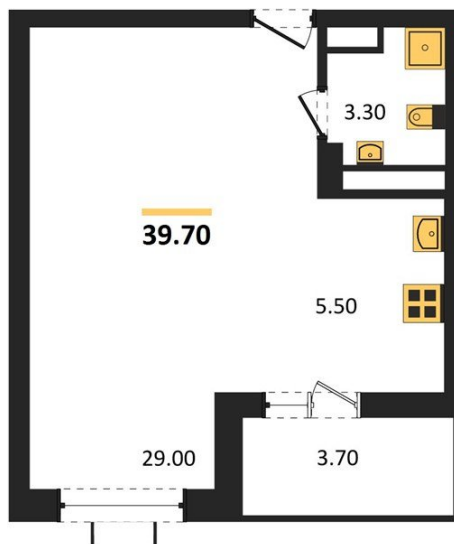

## Студия № 168

Этаж 13/15 · 39,70 м²

### - Это Место

г. Воронеж

<https://www.xn--36-6kch5aj8bbq6g.xn--p1ai/search/new/9065/>

№ квартиры	<b>168</b>	Этаж	<b>13 / 15</b>
Площадь	<b>39,70 м²</b>	Жилая	<b>29,00 м²</b>
Отделка	<b>Предчистовая</b>		