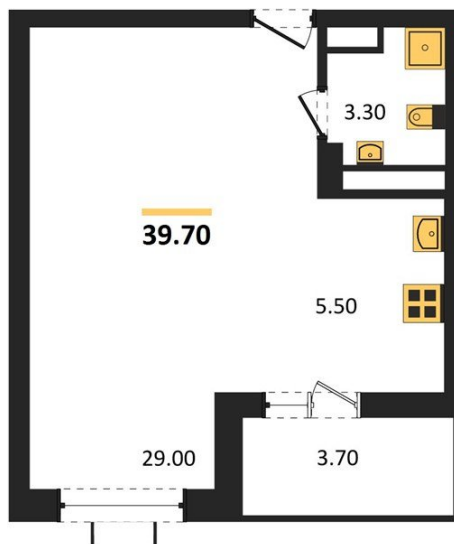

1983

НЕДВИЖИМОСТЬ И ИНВЕСТИЦИИ

Студия № 158

Этаж 12/15 · 39,70 м²

- Это Место

г. Воронеж

<https://www.xn--36-6kch5aj8bbq6g.xn--p1ai/search/new/9064/>

№ квартиры	158	Этаж	12 / 15
Площадь	39,70 м²	Жилая	29,00 м²
Отделка	Предчистовая		