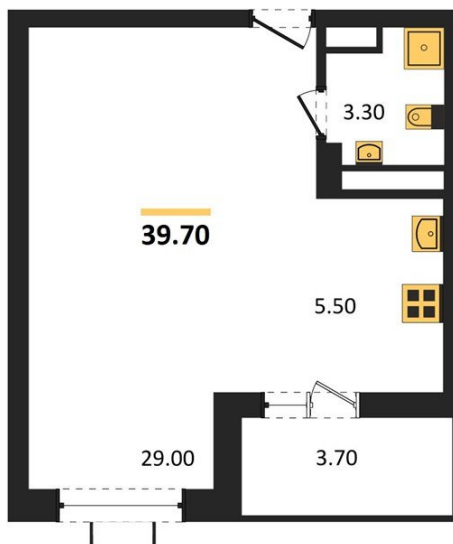

1983

НЕДВИЖИМОСТЬ И ИНВЕСТИЦИИ

Студия № 148

Этаж 11/15 · 39,70 м²

- Это Место

г. Воронеж

<https://www.xn--36-6kch5aj8bbq6g.xn--p1ai/search/new/9063/>

| | | | |
|------------|----------------------------|-------|----------------------------|
| № квартиры | 148 | Этаж | 11 / 15 |
| Площадь | 39,70 м² | Жилая | 29,00 м² |
| Отделка | Предчистовая | | |