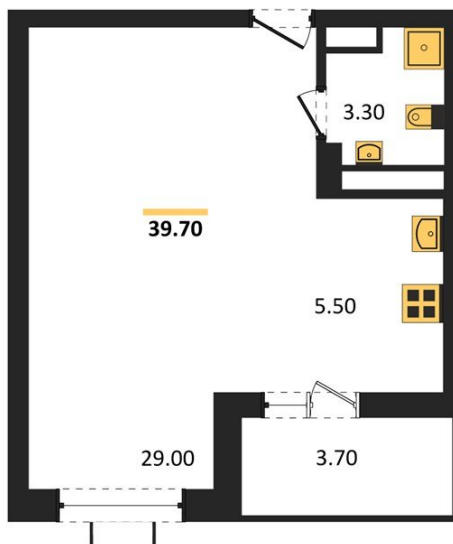

1983

НЕДВИЖИМОСТЬ И ИНВЕСТИЦИИ

Студия № 138

Этаж 10/15 · 39,70 м²

- Это Место

г. Воронеж

<https://www.xn--36-6kch5aj8bbq6g.xn--p1ai/search/new/9062/>

№ квартиры	138	Этаж	10 / 15
Площадь	39,70 м²	Жилая	29,00 м²
Отделка	Предчистовая		