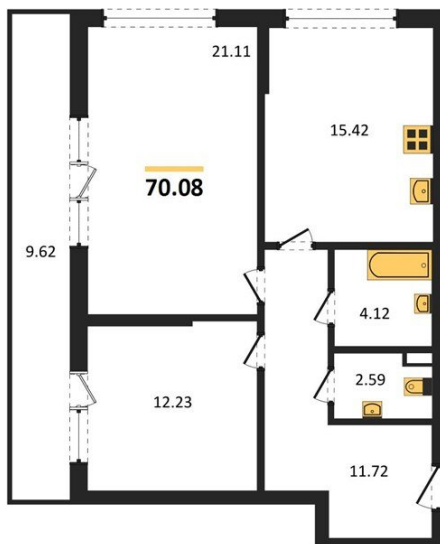

1983

НЕДВИЖИМОСТЬ И ИНВЕСТИЦИИ

2-комнатная квартира № 708Этаж 2/23 · 70,10 м²**Назван В Честь Русского Поэта И Писателя**

г. Воронеж

<https://www.xn--36-6kch5aj8bbq6g.xn--p1ai/search/new/9009/>

№ квартиры	708	Этаж	2 / 23
Площадь	70,10 м²	Жилая	33,30 м²
Кухня	15,40 м²	Отделка	Предчистовая