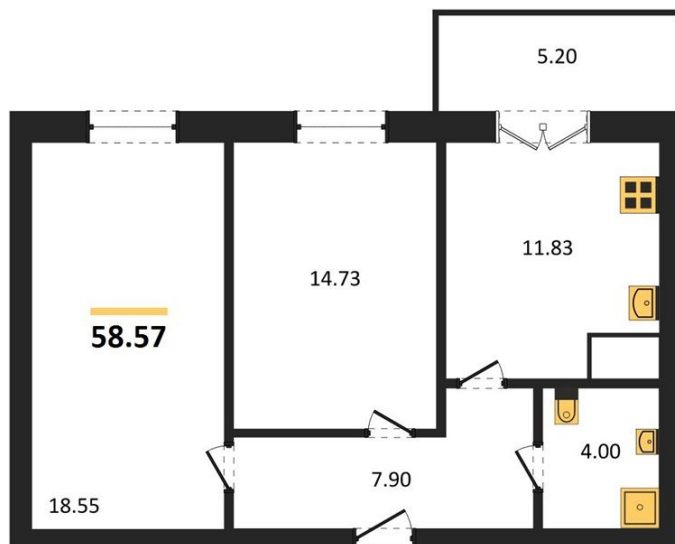

1983

НЕДВИЖИМОСТЬ И ИНВЕСТИЦИИ

2-комнатная квартира № 166Этаж 6/15 · 58,60 м²**Расположен В Левобережном Районе Воронежа По Ул**

г. Воронеж

<https://www.xn--36-6kch5aj8bbq6g.xn--p1ai/search/new/9002/>

№ квартиры	166	Этаж	6 / 15
Площадь	58,60 м²	Жилая	33,30 м²
Кухня	11,80 м²	Отделка	Чистовая