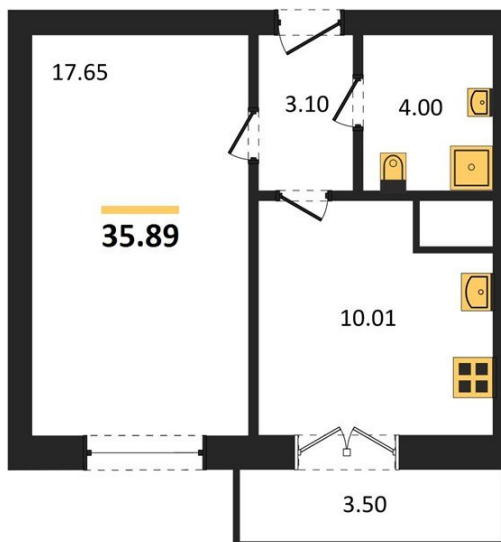

**1983**

НЕДВИЖИМОСТЬ И ИНВЕСТИЦИИ

**1-комнатная квартира № 226**Этаж 14/15 · 35,90 м<sup>2</sup>**Расположен В Левобережном Районе Воронежа По Ул**

г. Воронеж

<https://www.xn--36-6kch5aj8bbq6g.xn--p1ai/search/new/8997/>

№ квартиры	<b>226</b>	Этаж	<b>14 / 15</b>
Площадь	<b>35,90 м<sup>2</sup></b>	Жилая	<b>17,60 м<sup>2</sup></b>
Кухня	<b>10,00 м<sup>2</sup></b>	Отделка	<b>Чистовая</b>

Цена за м<sup>2</sup> **151 957 ₺****Стоимость 5 455 280 ₺**