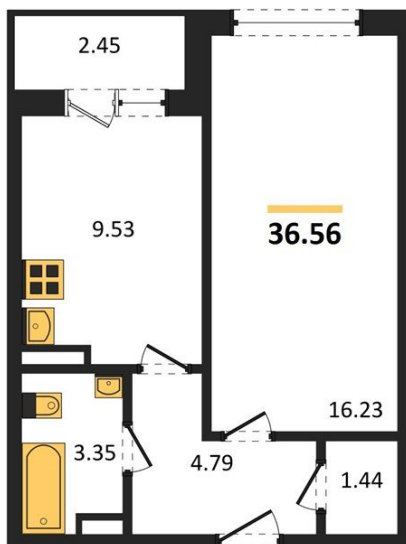

1983

НЕДВИЖИМОСТЬ И ИНВЕСТИЦИИ

1-комнатная квартира № 939Этаж 20/20 · 36,60 м²**Удален От Оживленной Магистрالی**

г. Воронеж

<https://www.xn--36-6kch5aj8bbq6g.xn--p1ai/search/new/8995/>

№ квартиры	939	Этаж	20 / 20
Площадь	36,60 м²	Жилая	16,20 м²
Кухня	9,50 м²	Отделка	Без отделки