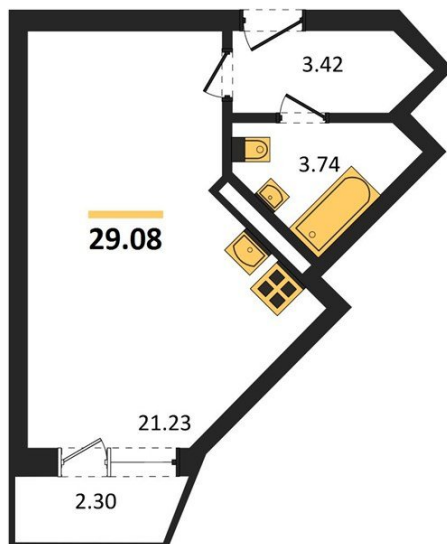

**1983**

НЕДВИЖИМОСТЬ И ИНВЕСТИЦИИ

**Студия № 947**Этаж 20/20 · 29,10 м<sup>2</sup>**Удален От Оживленной Магистрالی**

г. Воронеж

<https://www.xn--36-6kch5aj8bbq6g.xn--p1ai/search/new/8992/>

|            |                            |       |                            |
|------------|----------------------------|-------|----------------------------|
| № квартиры | <b>947</b>                 | Этаж  | <b>20 / 20</b>             |
| Площадь    | <b>29,10 м<sup>2</sup></b> | Жилая | <b>21,20 м<sup>2</sup></b> |
| Отделка    | <b>Без отделки</b>         |       |                            |