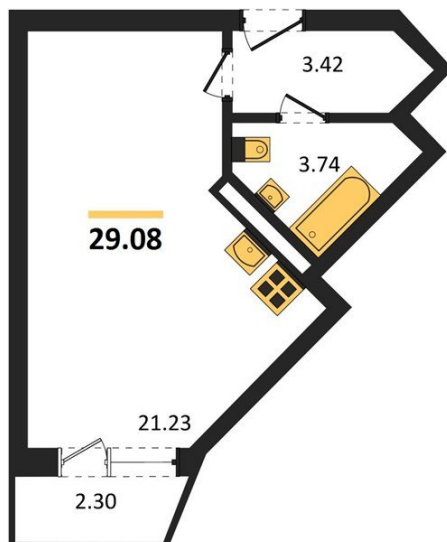

1983

НЕДВИЖИМОСТЬ И ИНВЕСТИЦИИ

Студия № 927

Этаж 19/20 · 29,10 м²

Удален От Оживленной Магистрالی

г. Воронеж

<https://www.xn--36-6kch5aj8bbq6g.xn--p1ai/search/new/8991/>

№ квартиры	927	Этаж	19 / 20
Площадь	29,10 м²	Жилая	21,20 м²
Отделка	Без отделки		