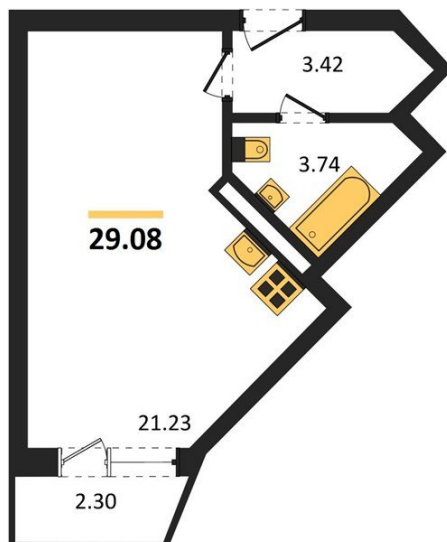

1983

НЕДВИЖИМОСТЬ И ИНВЕСТИЦИИ

Студия № 907

Этаж 18/20 · 29,10 м²

Удален От Оживленной Магистрالی

г. Воронеж

<https://www.xn--36-6kch5aj8bbq6g.xn--p1ai/search/new/8990/>

№ квартиры	907	Этаж	18 / 20
Площадь	29,10 м²	Жилая	21,20 м²
Отделка	Без отделки		