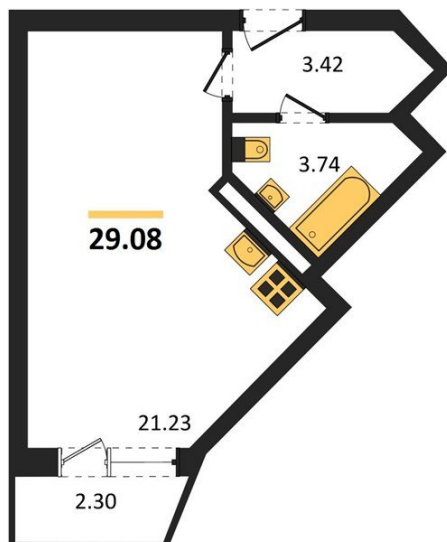

## Студия № 887

Этаж 17/20 · 29,10 м<sup>2</sup>

### Удален От Оживленной Магистрالی

г. Воронеж

<https://www.xn--36-6kch5aj8bbq6g.xn--p1ai/search/new/8985/>

№ квартиры	<b>887</b>	Этаж	<b>17 / 20</b>
Площадь	<b>29,10 м<sup>2</sup></b>	Жилая	<b>21,20 м<sup>2</sup></b>
Отделка	<b>Без отделки</b>		