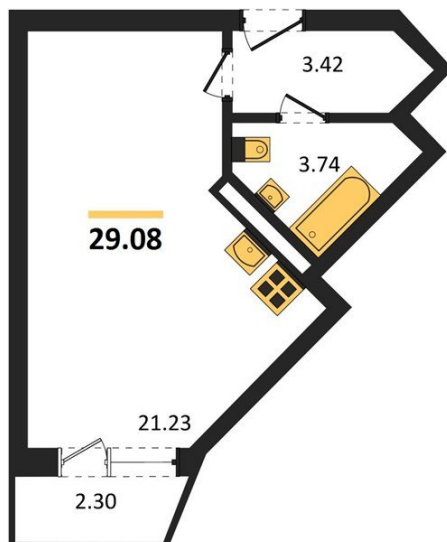

1983

НЕДВИЖИМОСТЬ И ИНВЕСТИЦИИ

Студия № 847

Этаж 15/20 · 29,10 м²

Удален От Оживленной Магистрالی

г. Воронеж

<https://www.xn--36-6kch5aj8bbq6g.xn--p1ai/search/new/8982/>

№ квартиры	847	Этаж	15 / 20
Площадь	29,10 м²	Жилая	21,20 м²
Отделка	Без отделки		