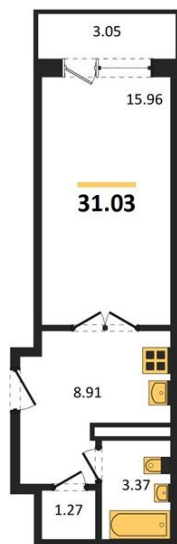

1983

НЕДВИЖИМОСТЬ И ИНВЕСТИЦИИ

Студия № 825

Этаж 14/20 · 31,00 м²

Удален От Оживленной Магистрالی

г. Воронеж

<https://www.xn--36-6kch5aj8bbq6g.xn--p1ai/search/new/8981/>

№ квартиры	825	Этаж	14 / 20
Площадь	31,00 м²	Жилая	16,00 м²
Отделка	Без отделки		