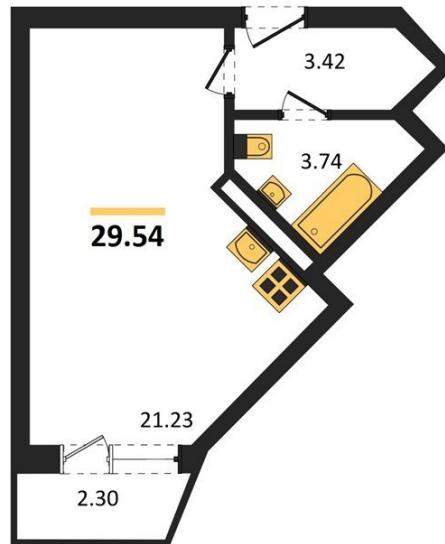

1983

НЕДВИЖИМОСТЬ И ИНВЕСТИЦИИ

Студия № 787

Этаж 12/20 · 29,50 м²

Удален От Оживленной Магистрالی

г. Воронеж

<https://www.xn--36-6kch5aj8bbq6g.xn--p1ai/search/new/8978/>

№ квартиры	787	Этаж	12 / 20
Площадь	29,50 м²	Жилая	21,20 м²
Отделка	Без отделки		