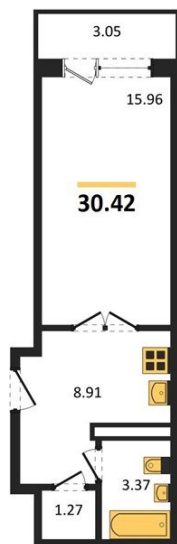

1983

НЕДВИЖИМОСТЬ И ИНВЕСТИЦИИ

Студия № 725

Этаж 9/20 · 30,40 м²

Удален От Оживленной Магистрالی

г. Воронеж

<https://www.xn--36-6kch5aj8bbq6g.xn--p1ai/search/new/8976/>

№ квартиры	725	Этаж	9 / 20
Площадь	30,40 м²	Жилая	16,00 м²
Отделка	Без отделки		