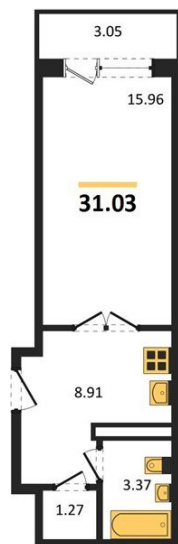

1983

НЕДВИЖИМОСТЬ И ИНВЕСТИЦИИ

Студия № 685

Этаж 7/20 · 31,00 м²

Удален От Оживленной Магистрالی

г. Воронеж

<https://www.xn--36-6kch5aj8bbq6g.xn--p1ai/search/new/8975/>

№ квартиры	685	Этаж	7 / 20
Площадь	31,00 м²	Жилая	16,00 м²
Отделка	Без отделки		