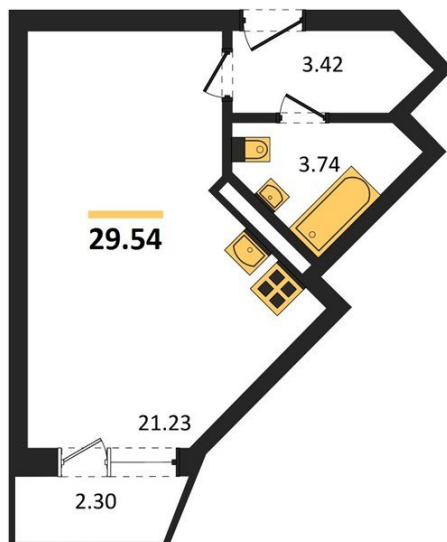

1983

НЕДВИЖИМОСТЬ И ИНВЕСТИЦИИ

Студия № 687

Этаж 7/20 · 29,50 м²

Удален От Оживленной Магистрالی

г. Воронеж

<https://www.xn--36-6kch5aj8bbq6g.xn--p1ai/search/new/8974/>

№ квартиры	687	Этаж	7 / 20
Площадь	29,50 м²	Жилая	21,20 м²
Отделка	Без отделки		