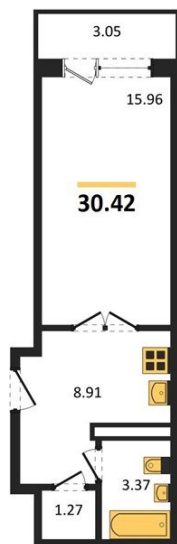

1983

НЕДВИЖИМОСТЬ И ИНВЕСТИЦИИ

Студия № 625

Этаж 4/20 · 30,40 м²

Удален От Оживленной Магистрالی

г. Воронеж

<https://www.xn--36-6kch5aj8bbq6g.xn--p1ai/search/new/8972/>

№ квартиры	625	Этаж	4 / 20
Площадь	30,40 м²	Жилая	16,00 м²
Отделка	Без отделки		