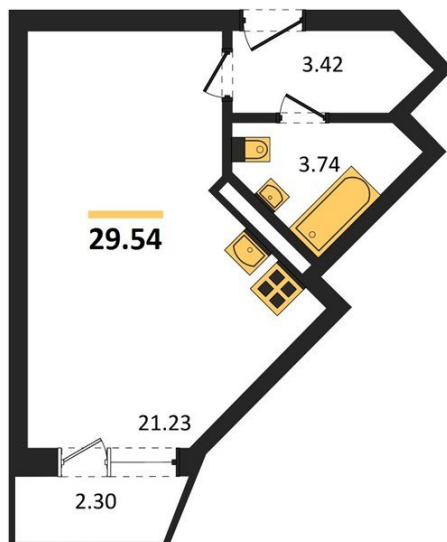

1983

НЕДВИЖИМОСТЬ И ИНВЕСТИЦИИ

Студия № 587

Этаж 2/20 · 29,50 м²

Удален От Оживленной Магистрالی

г. Воронеж

<https://www.xn--36-6kch5aj8bbq6g.xn--p1ai/search/new/8971/>

№ квартиры	587	Этаж	2 / 20
Площадь	29,50 м²	Жилая	21,20 м²
Отделка	Без отделки		