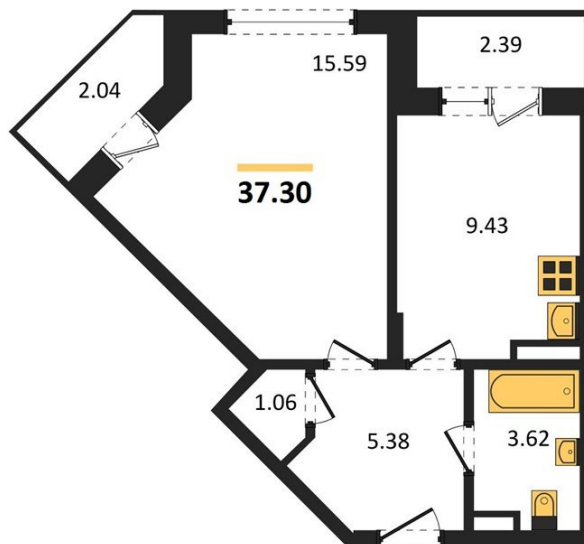

1983

НЕДВИЖИМОСТЬ И ИНВЕСТИЦИИ

1-комнатная квартира № 138

Этаж 13/20 · 37,30 м²

Удален От Оживленной Магистрالی

г. Воронеж

<https://www.xn--36-6kch5aj8bbq6g.xn--p1ai/search/new/8969/>

№ квартиры	138	Этаж	13 / 20
Площадь	37,30 м²	Жилая	15,60 м²
Кухня	9,40 м²	Отделка	Без отделки