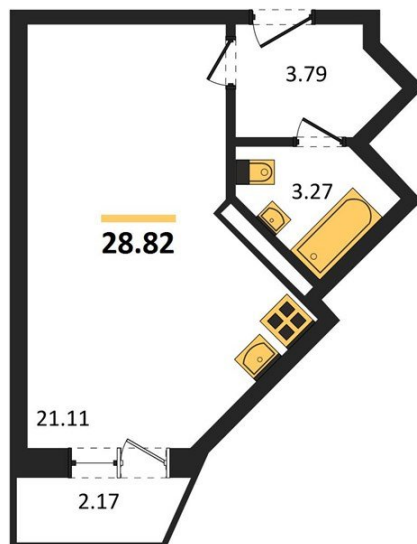

1983

НЕДВИЖИМОСТЬ И ИНВЕСТИЦИИ

Студия № 180

Этаж 16/20 · 28,80 м²

Удален От Оживленной Магистрالی

г. Воронеж

<https://www.xn--36-6kch5aj8bbq6g.xn--p1ai/search/new/8962/>

№ квартиры	180	Этаж	16 / 20
Площадь	28,80 м²	Жилая	21,10 м²
Отделка	Без отделки		