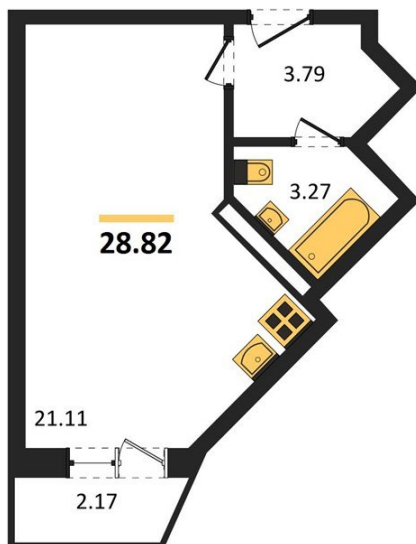

1983

НЕДВИЖИМОСТЬ И ИНВЕСТИЦИИ

Студия № 168

Этаж 15/20 · 28,80 м²

Удален От Оживленной Магистрالی

г. Воронеж

<https://www.xn--36-6kch5aj8bbq6g.xn--p1ai/search/new/8961/>

№ квартиры	168	Этаж	15 / 20
Площадь	28,80 м²	Жилая	21,10 м²
Отделка	Без отделки		