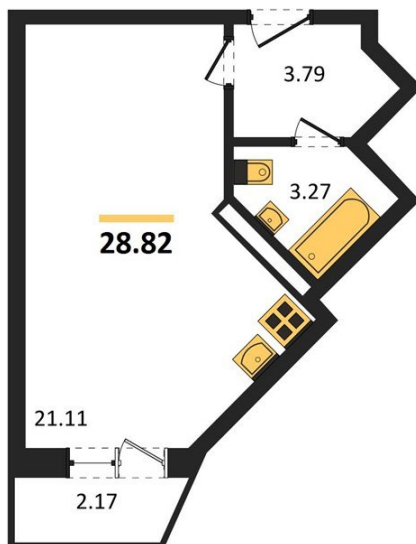

1983

НЕДВИЖИМОСТЬ И ИНВЕСТИЦИИ

Студия № 228

Этаж 20/20 · 28,80 м²

Удален От Оживленной Магистрالی

г. Воронеж

<https://www.xn--36-6kch5aj8bbq6g.xn--p1ai/search/new/8950/>

№ квартиры	228	Этаж	20 / 20
Площадь	28,80 м²	Жилая	21,10 м²
Отделка	Без отделки		