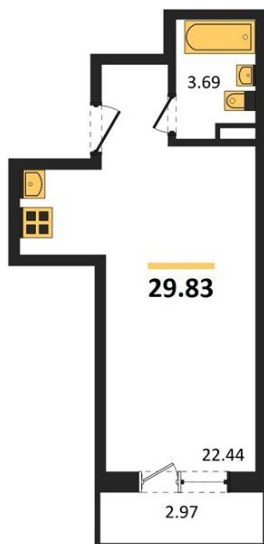

1983

НЕДВИЖИМОСТЬ И ИНВЕСТИЦИИ

Студия № 225

Этаж 20/20 · 29,80 м²

Удален От Оживленной Магистрالی

г. Воронеж

<https://www.xn--36-6kch5aj8bbq6g.xn--p1ai/search/new/8949/>

№ квартиры	225	Этаж	20 / 20
Площадь	29,80 м ²	Жилая	22,40 м ²
Отделка	Без отделки		