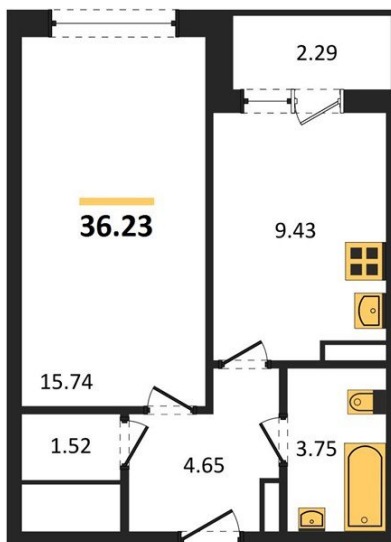

1983

НЕДВИЖИМОСТЬ И ИНВЕСТИЦИИ

1-комнатная квартира № 1200

Этаж 20/20 · 36,20 м²

Удален От Оживленной Магистрالی

г. Воронеж

<https://www.xn--36-6kch5aj8bbq6g.xn--p1ai/search/new/8940/>

| | | | |
|------------|-----------------|---------|--------------------|
| № квартиры | 1200 | Этаж | 20 / 20 |
| Площадь | 36,20 м² | Жилая | 15,70 м² |
| Кухня | 9,40 м² | Отделка | Без отделки |