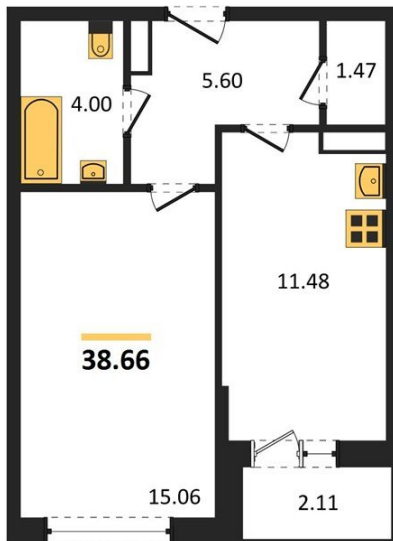

1983

НЕДВИЖИМОСТЬ И ИНВЕСТИЦИИ

1-комнатная квартира № 1141Этаж 16/20 · 38,70 м²**Удален От Оживленной Магистрالی**

г. Воронеж

<https://www.xn--36-6kch5aj8bbq6g.xn--p1ai/search/new/8933/>

№ квартиры	1141	Этаж	16 / 20
Площадь	38,70 м²	Жилая	15,10 м²
Кухня	11,50 м²	Отделка	Без отделки