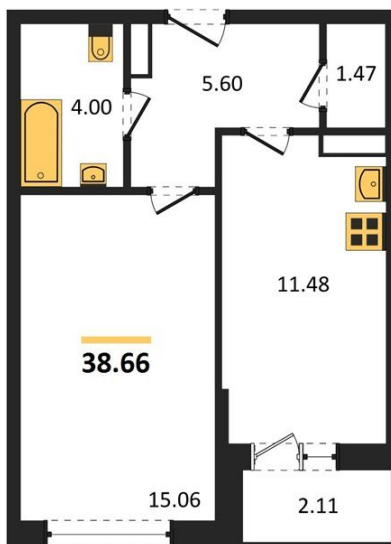

1983

НЕДВИЖИМОСТЬ И ИНВЕСТИЦИИ

1-комнатная квартира № 1128Этаж 15/20 · 38,70 м²**Удален От Оживленной Магистрالی**

г. Воронеж

<https://www.xn--36-6kch5aj8bbq6g.xn--p1ai/search/new/8932/>

№ квартиры	1128	Этаж	15 / 20
Площадь	38,70 м²	Жилая	15,10 м²
Кухня	11,50 м²	Отделка	Без отделки