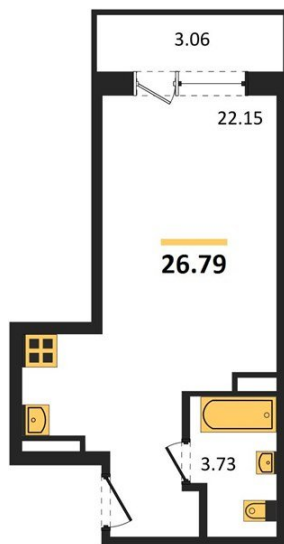

## Студия № 566

Этаж 20/20 · 26,80 м²

### Удален От Оживленной Магистрالی

г. Воронеж

<https://www.xn--36-6kch5aj8bbq6g.xn--p1ai/search/new/8930/>

№ квартиры	<b>566</b>	Этаж	<b>20 / 20</b>
Площадь	<b>26,80 м²</b>	Жилая	<b>22,20 м²</b>
Отделка	<b>Без отделки</b>		