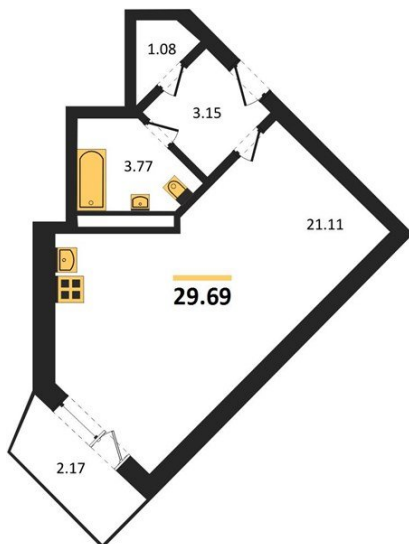

1983

НЕДВИЖИМОСТЬ И ИНВЕСТИЦИИ

Студия № 427

Этаж 13/20 · 29,70 м²

Удален От Оживленной Магистрالی

г. Воронеж

<https://www.xn--36-6kch5aj8bbq6g.xn--p1ai/search/new/8917/>

№ квартиры	427	Этаж	13 / 20
Площадь	29,70 м²	Жилая	21,10 м²
Отделка	Без отделки		